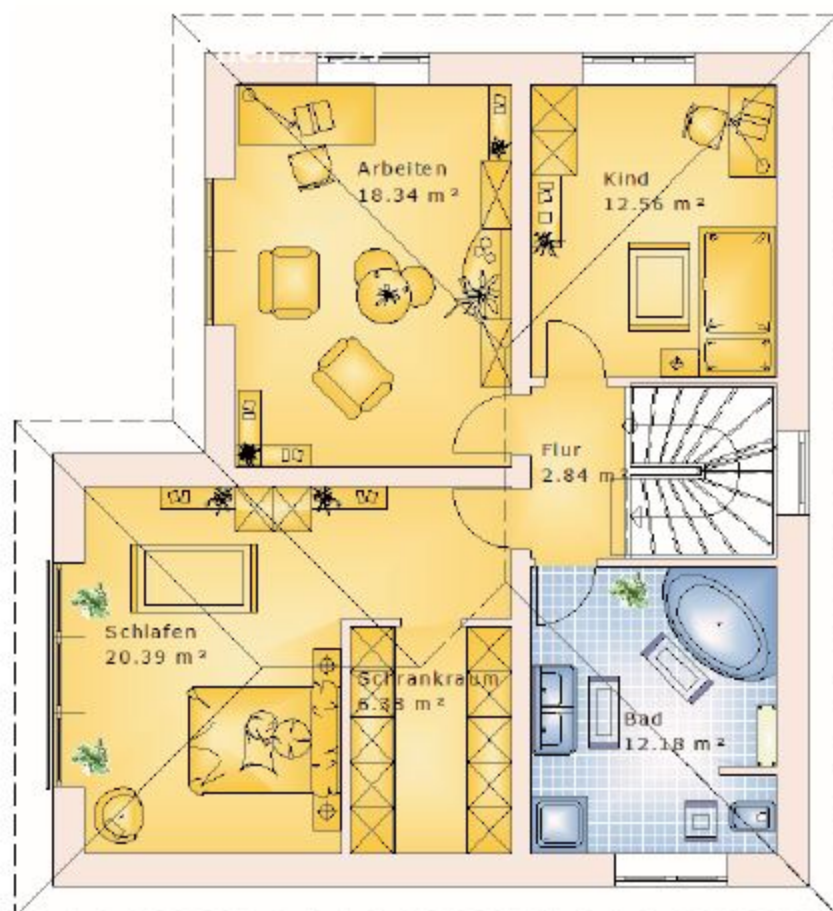

Haus Beatrice 2-geschossig Walmdach 21°

Die Villa Beatrice verfügt über eine geräumige Wohnküche mit Speisekammer und einem getrennten Wohnbereich. Auch für Gäste ist ausreichend Platz. Im Obergeschoss befindet sich das lichtdurchflutete Schlafzimmer mit integriertem begehbaren Kleiderschrank.

Varianten

Flachdach mit Balkon

Flachdach ohne Balkon

office@hausbau-deluxe.at

Grundrisse Beatrice ohne Balkon

Wohnfläche

Erdgeschoss
72,26 m²

Obergeschoss
72,84 m²

Gesamtfläche
145,10 m²

Preis Haus Victoria

Fundamentplatte
€ 27.348,00*

Wohnhaus
baumeisterfertig
€ 166.156,00*

Aufpreis belagsfertig
€ 48.875,00*

Gesamtpreis:
Haus & Fundamentplatte
belagsfertig
€ 242.379,00*