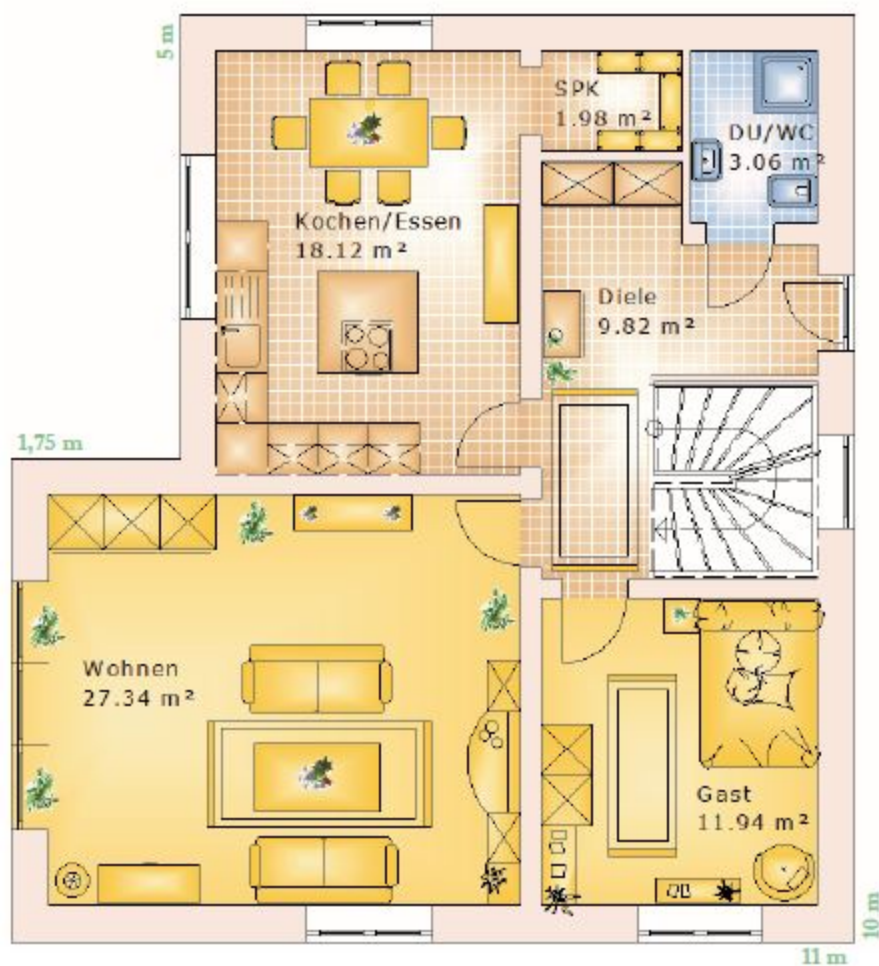

Haus Beatrice 2-geschossig Walmdach 21°

Die Villa Beatrice verfügt über eine geräumige Wohnküche mit Speisekammer und einem getrennten Wohnbereich. Auch für Gäste ist ausreichend Platz. Im Obergeschoss befindet sich das lichtdurchflutete Schlafzimmer mit integriertem begehbaren Kleiderschrank.

Varianten

Flachdach mit Balkon

Flachdach ohne Balkon

office@hausbau-deluxe.at

Grundrisse Beatrice ohne Balkon

Wohnfläche

Erdgeschoss
72,26 m²

Obergeschoss
72,84 m²

Gesamtfläche
145,10 m²

Preis Haus Victoria

Fundamentplatte
€ 27.348,00*

Wohnhaus
baumeisterfertig
€ 166.156,00*

Aufpreis belagsfertig
€ 48.875,00*

Gesamtpreis:
Haus & Fundamentplatte
belagsfertig
€ 242.379,00*