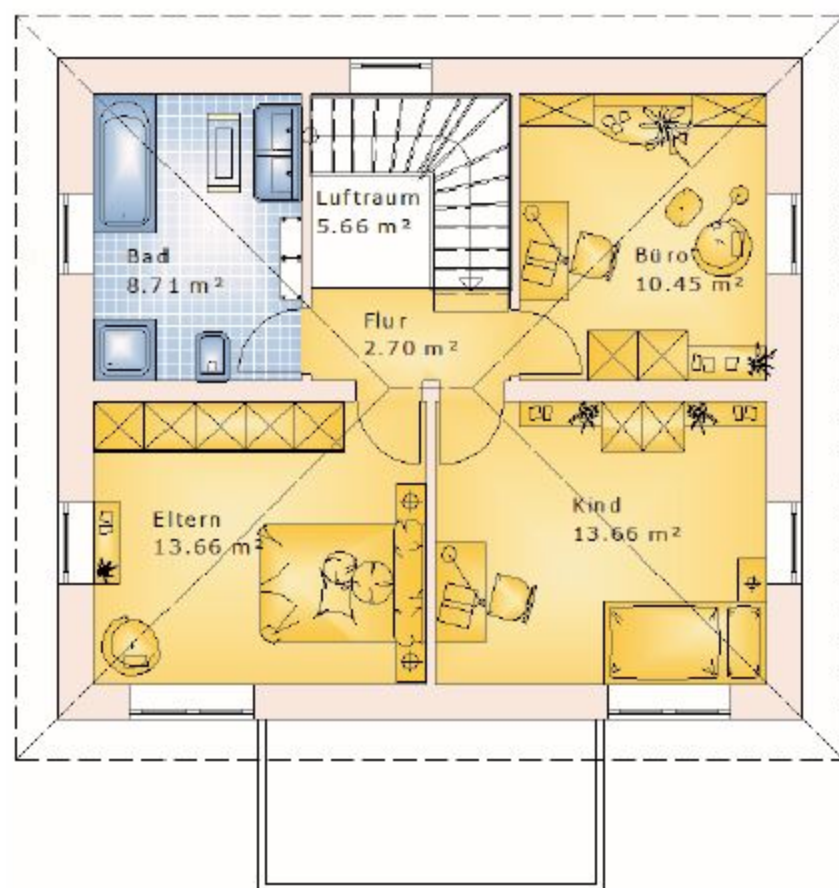

Haus Victoria Walmdach 21°

Die mediterrane Villa Victoria verfügt im Erdgeschoss über einen großzügigen und offen gestalteten Koch-, Ess- und Wohnbereich, sowie ein Gästezimmer mit eigenem kleinen Bad. Somit bleibt im Obergeschoss mit seinen drei Zimmern in Anwesenheit von Übernachtungsgästen eine Rückzugsmöglichkeit erhalten.

Varianten

Pulldach 7°

Flachdach

office@hausbau-deluxe.at

Grundrisse Victoria mit Walmdach

Wohnfläche

Erdgeschoss
57,90 m²

Obergeschoss
49,48 m²

Gesamtfläche
107,08 m²

Preis Haus Victoria

Fundamentplatte
€ 19.589,00*

Wohnhaus
baumeisterfertig
€ 131.562,00*

Aufpreis belagsfertig
€ 36.607,00*

Gesamtpreis:
Haus & Fundamentplatte
belagsfertig
€ 187.757,00*