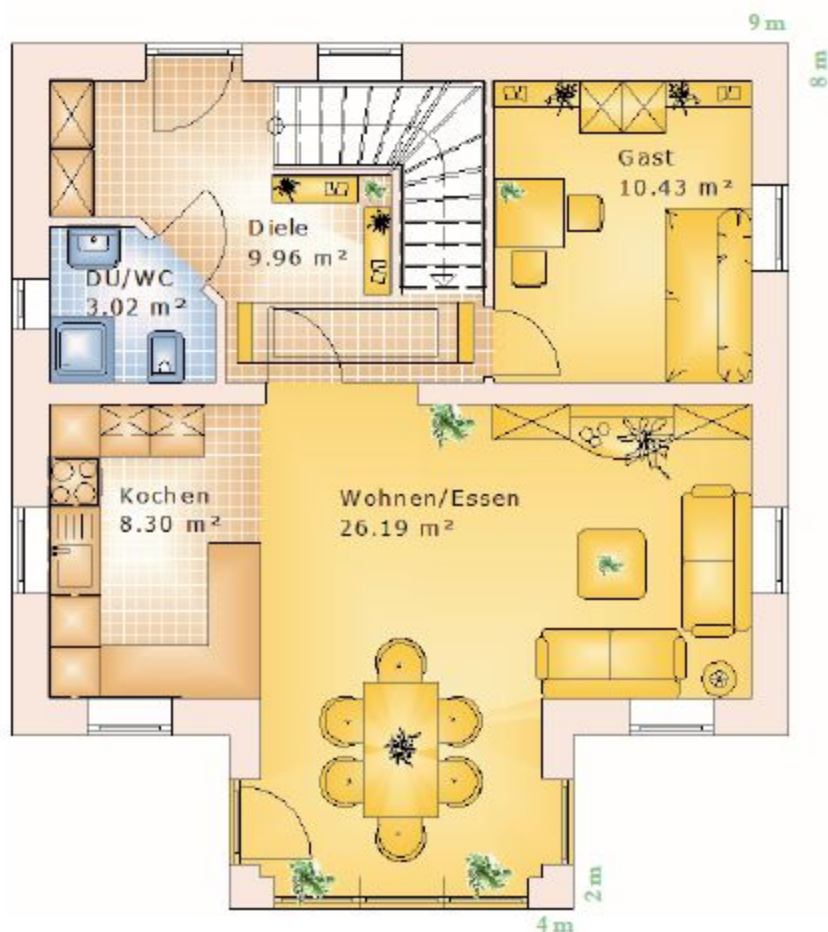

Haus Victoria Walmdach 21°

Die mediterrane Villa Victoria verfügt im Erdgeschoss über einen großzügigen und offen gestalteten Koch-, Ess- und Wohnbereich, sowie ein Gästezimmer mit eigenem kleinen Bad. Somit bleibt im Obergeschoss mit seinen drei Zimmern in Anwesenheit von Übernachtungsgästen eine Rückzugsmöglichkeit erhalten.

Varianten

Pulldach 7°

Flachdach

office@hausbau-deluxe.at

Grundrisse Victoria mit Walmdach

Wohnfläche

Erdgeschoss
57,90 m²

Obergeschoss
49,48 m²

Gesamtfläche
107,08 m²

Preis Haus Victoria

Fundamentplatte
€ 19.589,00*

Wohnhaus
baumeisterfertig
€ 131.562,00*

Aufpreis belagsfertig
€ 36.607,00*

Gesamtpreis:
Haus & Fundamentplatte
belagsfertig
€ 187.757,00*