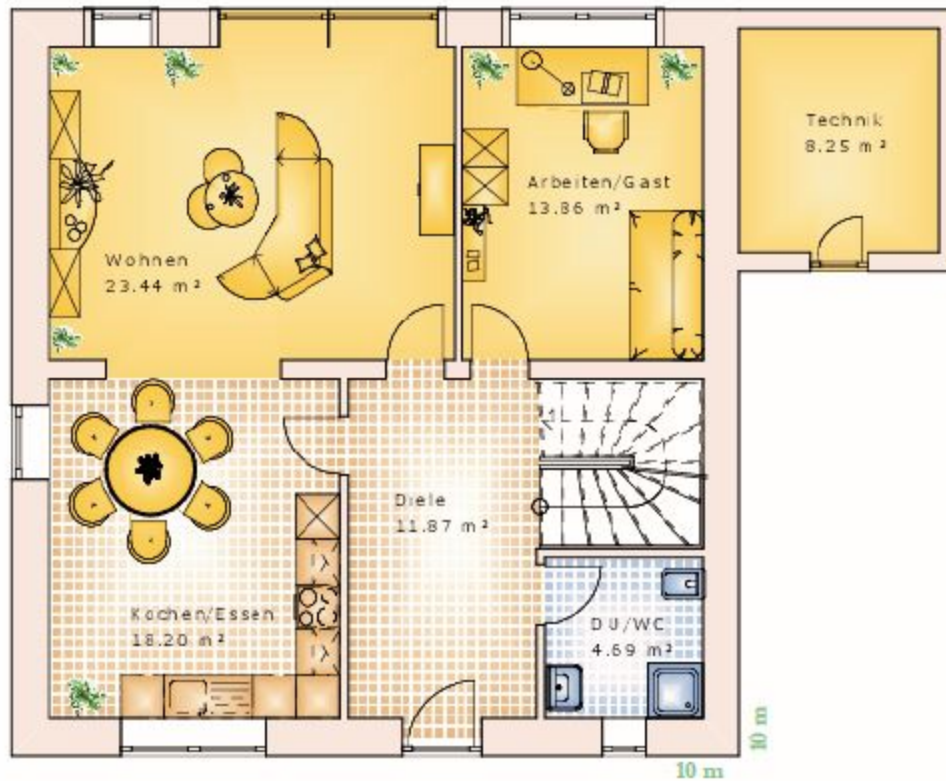

# Haus Katharina 2-geschossig Flachdach

Das moderne Haus Katharina ist wahlweise, wie alle ZM Häuser mit Fundamentplatte oder Kellergeschoss erhältlich. Das Erdgeschoss verfügt unter anderem über eine einladende Diele, und eine großzügig gestaltete Küche mit Essbereich. Im Obergeschoss befindet sich ein großzügiges Schlafzimmer mit begehbarem Kleiderschrank bzw. Schrankraum.

## Varianten

Walmdach 21°

Pulldach 7°

[office@hausbau-deluxe.at](mailto:office@hausbau-deluxe.at)

# Grundrisse Katharina ohne Technikraum

## Wohnfläche

**Erdgeschoss**  
72,06 m<sup>2</sup>

**Obergeschoss**  
72,15 m<sup>2</sup>

**Gesamtfläche**  
144,21 m<sup>2</sup>